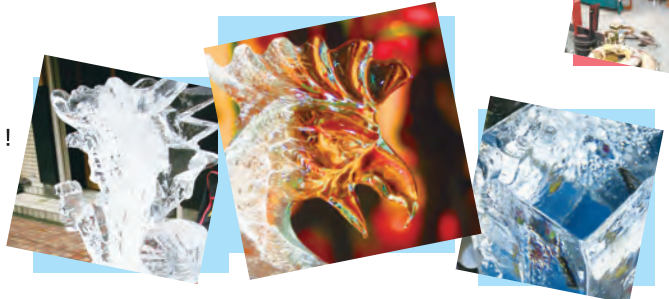

7/31(日)

氷の彫刻展示

ライブで迫力のある
制作過程をご覧ください!