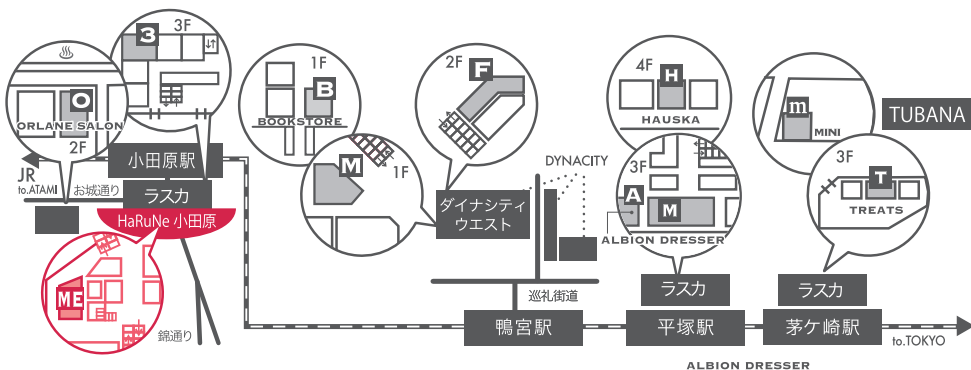

■ ASAHI
DECK MIXTURE
¥11,000

■ BIRKENSTOCK
ARIZONA
¥20,900

■ KARHU
ARIA
¥17,600

■ BIRKENSTOCK
ARIZONA
¥11,000

■ BIRKENSTOCK
KANO
¥11,550

SHOP INFORMATION

ODAWARA
on the 3rd. 0465-21-2803
METRO MARUTA 0465-46-8634
ORLANE SALON 0465-22-7128

CHIGASAKI
TREATS 0467-53-8290
mini 0467-73-8490

KAMONOMIYA
FACTORY 0465-46-1700
BOOKSTORE 0465-45-0303
MARUTA JOY 0465-43-7665

HIRATSUKA
HAUSKA 0463-20-5627
MARUTA JOY 0463-26-3115
ALBION DRESSER 0463-23-3048