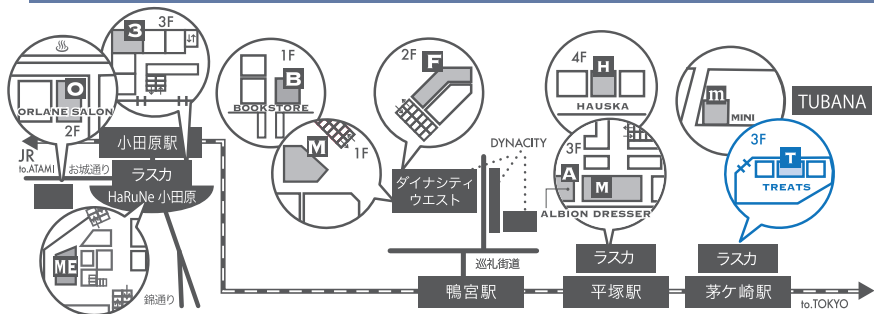

SHOP INFORMATION

ODAWARA
on the 3rd. 0465-21-2803
METRO MARUTA 0465-46-8634
ORLANE SALON 0465-22-7128

CHIGASAKI
TREATS 0467-53-8290
mini 0467-73-8490

KAMONOMIYA
FACTORY 0465-46-1700
BOOKSTORE 0465-45-0303
MARUTA JOY 0465-43-7665

HIRATSUKA
HAUSKA 0463-20-5627
MARUTA JOY 0463-26-3115
ALBIN DRESSER 0463-23-3048

マルタジョイ 〒250-0011 小田原市栄町2-1-28 <http://www.marutajoy.co.jp/>