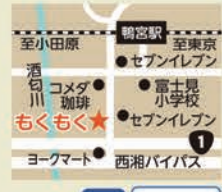

Facebook
やっています!

※表示価格はすべて税込です