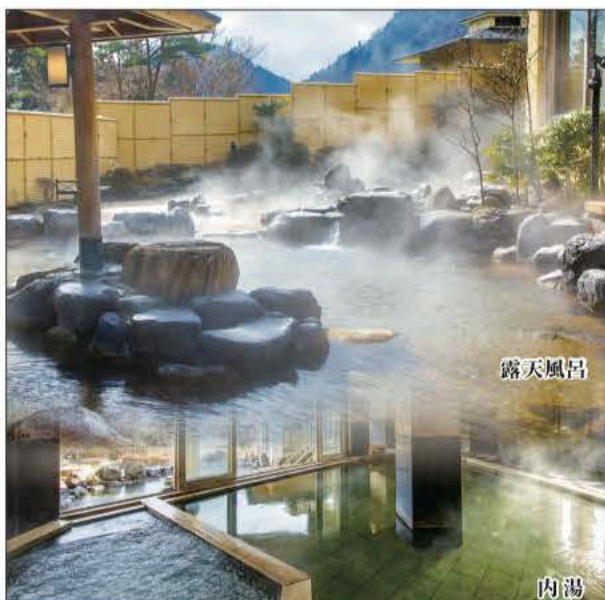

日帰りバスツアー ペアで2コース

120組
240名様
ご招待!

A「浅草ビューホテル ランチ バイキングと上野動物園」

浅草寺・仲見世散策～
浅草ビューホテル ランチバイキング～
上野動物園～国立西洋美術館

B「横浜ランチクルーズと鎌倉散策」

中華街・山下公園自由散策～
横浜港クルージング ロイヤルウィング(中華ランチクルーズ)～
鶴岡八幡宮・小町通り散策

*平成31年2/17から2/20頃催行予定

全国万葉倶楽部 ペア日帰り入館チケットコース

お問い合わせ 小田原市商店街連合会 TEL.0465-22-5961 0465.net 検索

露天風呂

内湯

箱根の森で過ごす
至福のひと時

イタリアン レストラン
AUNTIE PASTA
アンティパスタ

施設入園料不要!
イタリアンレストラン「アンティパスタ」

パスタやピザを中心に前菜からデザート、ドリンクまで種類豊富にご用意しております。
ユネッサンにご入場された方だけでなく、当店のみのご利用も大歓迎です。箱根にお出掛けの際はぜひお立ち寄りくださいませ。