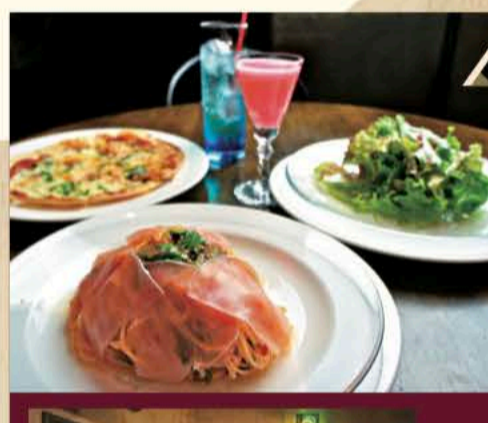

和 Fu~mi 相仙

厳選された新鮮な海の幸や、種類も豊富な手作り料理が楽しめる地元でも評判の名店「相仙」。和の趣きが溢れた店内は落ち着いた空間となっていて、心ゆくまでゆっくり過ごせます。創業120年、老舗ならではの伝統ある確かな味と上質なおもてなしが心地よい時間を演出してくれます。

★宴会コース
¥3,000/¥4,000/¥5,000
2時間飲み放題
+¥1,500 or +¥2,000
※ご予算に応じてご相談承ります ※個室もございます

TEL.0465-47-8329

小田原市国府津 4-2-4
■営業時間 11:30~13:30
17:00~23:00 (L.O.22:30)
■定休日 月曜日

和 Fu~mi 相仙
コースご予約のお客様
飲み放題
¥2,000 → ¥1,500
有効期限2019.1.31

ライブラウンジ SPATS スパッツ

音楽が彩る、美味しい料理とお酒で乾杯!プロのライブを聴きながら食事とお酒が楽しめる「スパッツ」。広々とした店内を貸しきってのパーティーや、忘・新年会の二次会にもオススメです。

お得なプラン *二次会にぴったり!
ライブチャージ+2ドリンク+1フード
お一人様 ¥3,500 (税別)
貸切りプラン *お気軽にお問い合わせください。
20名様~100名様程度まで
お一人様 ¥3,000~

Tel.0465-20-2421

小田原市栄町 2-4-3
小田原ターミナルホテル B1F
■営業時間 18:00~26:00
■定休日 無
<http://www.0465.net/omise/spats/>