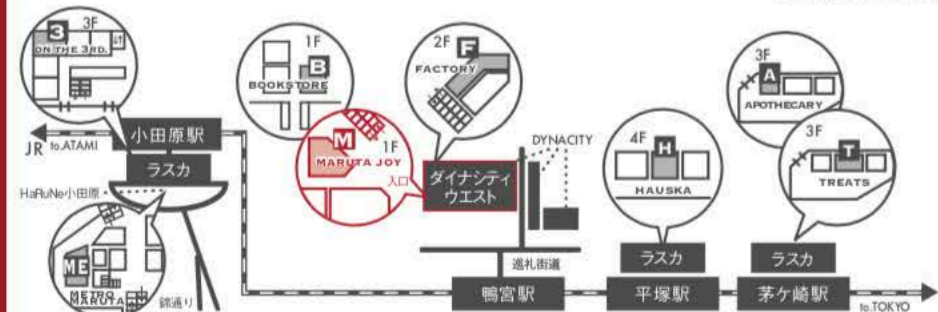

MARUTA JOY SHOP INFORMATION

ODAWARA	KAMONOMIYA
on the 3rd. 0465-21-2803	FACTORY 0465-46-1700
METRO MARUTA 0465-46-8634	BOOKSTORE 0465-45-0303
	MARUTA JOY 0465-43-7665
CHIGASAKI	HIRATSUKA
TREATS 0467-53-8290	HAUSKA 0463-20-5627
APOTHECARY 0467-53-8290	

マルタジョイ 〒250-0011 小田原市栄町2-1-28 <http://www.marutajoy.co.jp/>

MARUTA JOY

Artist Profile

11/23(金・祝)・24(土)

12/15(土)・16(日)

12/22(土)・23(日)

大手化粧品会社でのメイクアップアーティストを経て08からフリーのヘアメイクとして活動を始め。スチールやムービー等の各種撮影を幅広く手掛ける。

大手化粧品会社でのビューティーアドバイザー、メイクアップアーティストを経て、フリーのアーティストとして活動を開始。ブランド内世界コンテストの日本代表に選ばれた経歴を持つ。現在は舞台、雑誌等幅広く手掛ける。

ヘアメイクとして活動しながらメイクショーやTVショッピングにゲスト出演する他、アーティスト活動のみならず大手化粧品会社へのスタッフ教育やセミナーを企画からも手掛ける。優れた色彩感覚と多彩なメイクアップ理論は多くのモデルから支持されている。

~ MARUTA JOY おススメ Xmas 限定ギフト ~

自分へのご褒美や、大切な方へのプレゼントにいかがですか?
メンズ用もございます。

ベネフィーク × リサ・ラーソンコラボ限定品

©LISA LARSON ベネフィーク ボディークリーム&ソックスセット ¥3,700(税抜)	©LISA LARSON ベネフィーク ボディークリーム&グローブセット ¥3,700(税抜)
©LISA LARSON ベネフィーク ボディークリーム&カセット ¥3,700(税抜)	©LISA LARSON ベネフィーク パウダリーファンデーション ¥5,200(税抜)

スノービューティー
ホワイトニング フェースパウダー 2018
¥6,500(税抜)

メイクアージュ メイクコスメセット ¥3,000(税抜)~	クレドポーボーテ メイクコスメセット ¥6,000(税抜)~

その他 SHISEIDO ギフトシリーズもおススメ!

<アルティミューン>	
パワライジング コンセントレート リボネシア リミテッドエディション	¥16,000(税抜)
エクスブレスリッシュ デラックスミニセット	¥6,000(税抜)
リボネシア リミテッドエディション バイブラントブラック	¥1,200(税抜)
リボネシア リミテッドエディション バイブラントホワイト	¥1,200(税抜)

*限定商品につきなくなり次第終了となります。