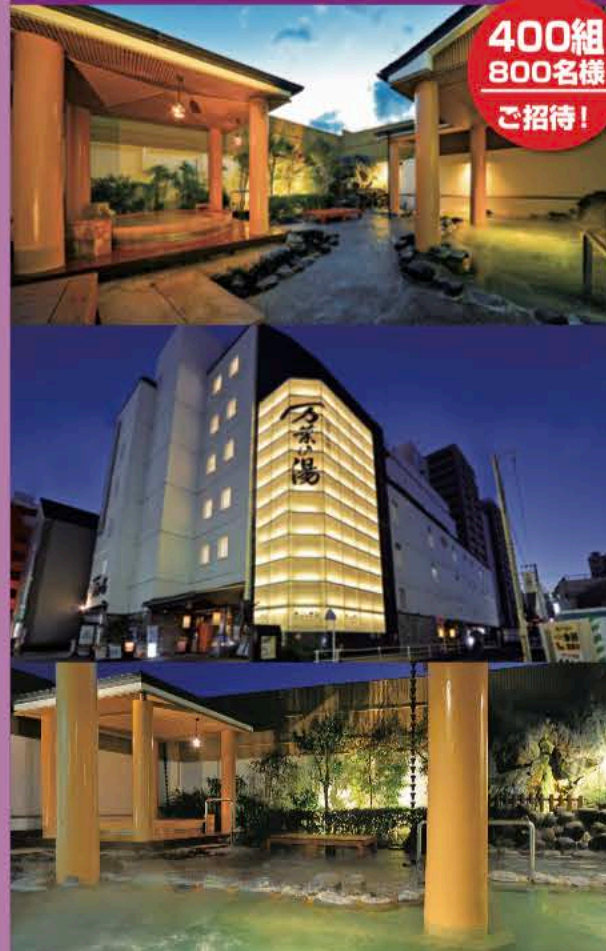

平成30年度

小田原市商店街フェア

～今年一年のご愛顧に感謝して～

豪華景品が
当たる!!

合計535組1,070名様 ご招待!

ペア沖縄旅行 2泊3日 コース

15組
30名様
ご招待!

- * 朝食2回+ホテルの夕食1回付き
- * 滞在中レンタカー1台又は観光バスの乗車券付き
- * 平成31年2月11日～3月14日までの出発日でお選びいただけます。

日帰りバスツアー ペアで2コース

120組
240名様
ご招待!

A「浅草ビューホテル ランチ バイキングと上野動物園」

浅草寺・仲見世散策～
浅草ビューホテル ランチバイキング～
上野動物園～国立西洋美術館

B「横浜ランチクルーズと鎌倉散策」

中華街・山下公園自由散策～
横浜港クルージング ロイヤルウィング(中華ランチクルーズ)～
鶴岡八幡宮・小町通り散策

*平成31年2/17から2/20頃催行予定

全国万葉倶楽部 ペア日帰り入館チケットコース

400組
800名様
ご招待!

*チケット有効期間 2020年3月末

その他、各商店街ごとに素敵な景品を多数ご用意! 小田原市内の商店街で楽しいお買い物をして ラッキーを手に入れよう!

開催期間

平成30年12月～平成31年1月上旬

*開催期日及び応募方法ならびに抽選方法は参加商店街によって異なります。
詳細は各商店街または小田原市商店街連合会事務局までお問い合わせください。
*本ページ掲載の写真はすべてイメージであり、実際の体験を保証するものではありません。