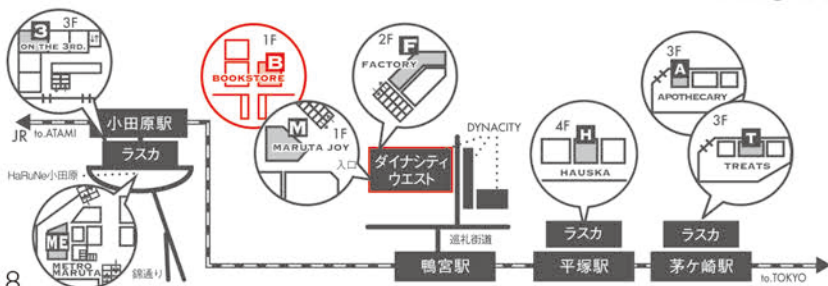

Lotte Teddy bear in suitcase
 テディベア ロッテ スーツケース(ピンク)
 ¥7,500+Tax

Fynn Teddy bear in suitcase stars
 テディベア フィン スーツケース スターズ
 ¥7,500+Tax

Lisa Larson

MARUTA JOY SHOP INFORMATION

ODAWARA
 on the 3rd. 0465-21-2803
 METRO MARUTA 0465-46-8634