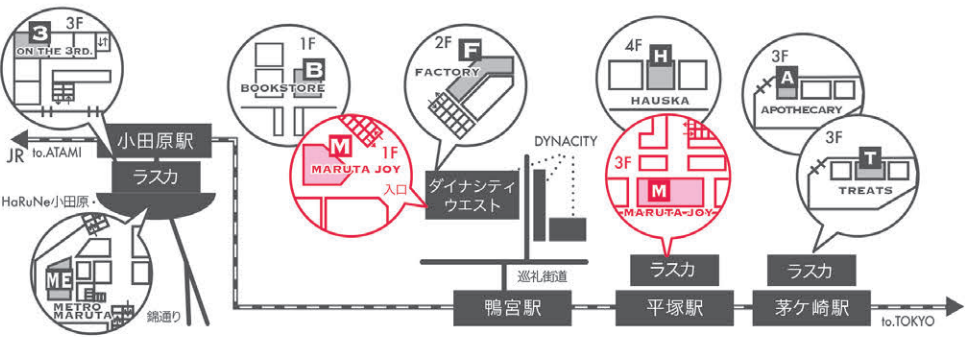

WORK SHOP 30分のワークショップでじっくりと！

- 自分に似合うメイクは？
- そんなお悩みの解決をお手伝い！
- あなただけの提案が無料！！
- 春のお洋服に合わせたメイク
- 親子で、お友達と一緒になどもOK！
- メイクをするのが初めて！！やり方がわからない
- 眉が難しい！！描き方を知りたい

“お疲れリセットエステ” 新生活、環境の変化、季節の変わり目 etc... さまざまな要因が肌荒れとなり、トラブルが出やすいこの時期 実施中♪

- | | | |
|---|---|--|
| <p>毛穴コース
気になる毛穴の汚れを除去、毛穴を引き締めます。黒ずみや毛穴の目立たないツルツルなお肌へ</p> | <p>BENEFIQUE
お仕事帰りなどのちょっと空いている時間にエステでお肌を癒しませんか
15分エステ ¥1,080(税込)</p> | <p>美容°Cコース
きめが整い、キュッと引き上がったお肌へ肌悩みの多い方にオススメです。</p> |
| <p>リフトコース
肌温をコントロールし、超音波で筋肉をマッサージ。目から下を集中マスクケア</p> | <p>ホワイトコース
メラニンケアもしっかり肌内部まで働きかけ、集中マスクでケア</p> | |

お問い合わせ
マルタジョイ小田原ダイナシティ店 TEL 0465-43-7665
小田原ダイナシティウエスト 1F

web予約はこちら
※店頭でのご予約も承ります。

SHOP INFORMATION

- | | |
|--|--|
| <p>ODAWARA</p> <p>on the 3rd. 0465-21-2803
METRO MARUTA 0465-46-8634</p> | <p>KAMONOMIYA</p> <p>FACTORY 0465-46-1700
BOOKSTORE 0465-45-0303
MARUTA JOY 0465-43-7665</p> |
| <p>CHIGASAKI</p> <p>TREATS 0467-53-8290
APOTHECARY 0467-53-8290</p> | <p>HIRATSUKA</p> <p>HAUSKA 0463-20-5627
MARUTA JOY 0463-26-3115</p> |

マルタジョイ 〒250-0011 小田原市栄町2-1-28 <http://www.marutajoy.co.jp/>

頭の臭いが気になりませんか？頭のマッサージが気持ちいい!!

ゲンキノモト。で癒しとリフレッシュ体験!

▶炭酸ヘアススパ 40分 シャンプー&頭皮のマッサージ
¥5,200 初回の方 ¥3,000

▶HAPPYコース 自分へのご褒美に♪
 フェイシャル(60分)+炭酸ヘアススパ(40分) **¥9,500**