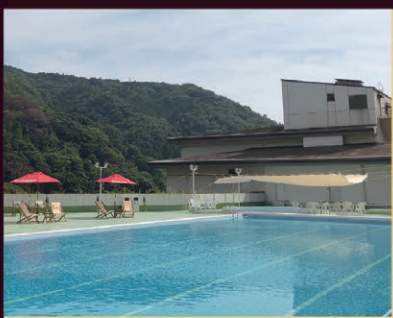

夏を満喫!

箱根旅

夏休みの家族旅行にオススメの箱根。温泉や美術館、美味しいものやイベントなど盛りだくさん!! 大自然に囲まれてココロも体もリフレッシュ間違いなし!

※画像はイメージです

男子見晴湯

古民家風の里山温泉「箱根湯寮」は趣のある日帰り温泉です。大浴場や森林浴も楽しめる露天風呂、壺風呂やサウナなど、多彩な湯屋を自家源泉の豊富な湯が満たします。お風呂上がりには風情のある食事処で本格的な魚料理や田舎料理など、食も堪能できます。貸切個室露天風呂もオススメです。お友達やご家族と一緒に、ゆっくり心身ともにリフレッシュしてみたいかががでしょうか。

箱根湯寮 塔之澤

日常を脱ぎ捨てて、心身ともにゆったりと…

貸切個室露天風呂

大浴場
大人……………1,500円
小学生……………750円
貸切個室露天風呂
1室60分4,300円より
※消費税・入湯税込
※大浴場のご利用は小学生以上とさせていただきます。

TEL.0460-85-8411
箱根町塔之澤4 箱根湯本駅より無料送迎バス約3分 P92台(無料)
営業時間 平日 10:00~21:00 (最終入場20:00)
土日祝 10:00~22:00 (最終入場21:00)
年中無休 (メンテナンス休業あり)
<http://www.hakoneyuryo.jp/>

お子様に線香花火プレゼント 7/21(日)~8/16(金)まで
期間中、貸切個室露天風呂をご利用されるお子様に線香花火をプレゼント。囲炉裏場でお楽しみください。

囲炉裏ライブ
囲炉裏場(中庭)にてライブイベントを実施。くつろぎのひとときをお過ごしください。
7/21(日)・8/10(土) ①16:00~ ②17:30~

人気のランチbuffetと、夏限定でオープンするガーデンプールがセットになった日帰りプラン。朝からプールを満喫し、ランチをしっかり食べて午後はまたプールで楽しむこともできます。思いきり遊んだ後は温泉での〜んびり♪パバママも大満足! プチ女子旅にもオススメ!