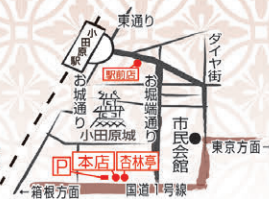

ANGE

【アンジュ】

TAKE FREE
<http://ange.mu/>
VOL.85
小田原市商店街連合会
2019.7(Jul.)/8(Aug.)

夏を満喫！箱根旅♪ ～1262 芦ノ湖湖水まつり～

ANGE 限定！
お得な
クーポン

**読者
プレゼント**
あり！

ケーキ教室参加者募集！ 2019 夏の爽やかスイーツ

小田原お堀端 万葉の湯 クーポン 10種類！

色々

酒匂川花火大会情報

大好評！ ゲンキノモト。 吉川先生の特別講座

小田原市商店街連合会公式 Web サイト
の名で 小田原! 0465.net
<http://www.0465.net/>
協力：NPO 法人小田原ブランド元気プロジェクト

街展 & 小田原提灯コワかわお化けツアー

<第17回 街展>
懐かしい・楽しい・新しい小田原を再発見！
開催期間：7/25(木)～29(月)
会場：銀座通りの4つの画廊で同時展示。
<小田原提灯コワかわお化けツアー>
かわいいお化け提灯がいっぱい！スタンプラリー&クイズに参加すると抽選で素敵な商品が当たります！
開催期間：7/20(土)～8/5(月)
*詳細は「0465.net」の「おだわらの商店街へ行くぞ！」小田原銀座商店会をご覧ください。
<http://www.0465.net/shoppingstreet/ginza>

扇町 足下地藏尊祭り

昭和の懐かしさを感じさせてくれるお祭り「足下地藏尊」。楽しい縁日や屋台いっぱいの会場には、お休み処の用意もございます。アンジュを見て、「足下地藏尊祭り(あしさげじぞうそんまつり)」と飲食ブースで言っていたら、生ビールを1杯サービスします！！
日時：8/24(土)16:00～19:30(小雨決行)
会場：井細田 足下地藏尊
主催：扇町商工振興会
お問い合わせ：0465-35-3259(伊勢万)

しゃれイチ

毎月第三土曜日は恒例の「しゃれイチ」です！いよいよラグビーW杯が近づいてまいりました！小田原市でキャンプするオーストラリアチームを皆で応援しましょう！オージーフェア開催&ご当地キティグッズ販売中！
おしゃれ横丁商店会
日時：7/20・8/17(毎月第3土曜日)*雨天中止
会場：駅前おしゃれ横丁商店会
時間：11:00～16:00(10:00～17:00交通規制)
お問い合わせ：0465-24-7150(島旅観光リスト 植田)

第52回 氷彫刻技術コンクール

ノミとノコギリで作品を仕上げていき、技術を競い合う涼しいイベントです。目を見張る技とパフォーマンスをお楽しみください。
日時：7/28(日)13:00～15:30
会場：お堀端商店街通り
お問い合わせ：0465-23-1126(万葉の湯 山下)

創業650年 ういろう

北条早雲に招かれて
小田原に在住した外郎家。
自家製の和菓子
どうぞご笑味下さい。
約六百年前から作り続けている室町時代の香り高い伝統の菓子「ういろう」を販売。もっちりとした食感の「ういろう」は人名が語源。外郎家が創作し、その伝統を守り続けてきた老舗中の老舗。
また、季節のお菓子のおすすめは、ひとつひとつ手焼きで焼き上げ、自家製の餡と求肥がたっぷり入った若あゆ。
酒匂川の鮎が解禁されたこの季節にぴったりの、香り豊かなお菓子です。

本店
TEL.0465-24-0560
小田原市本町 1-13-17
営業時間 10:00～17:00
定休日 毎週水曜・第三木曜
<http://www.uirou.co.jp>
ういろう別館杏林亭(中国料理)
TEL.0465-43-6672

ういろう 駅前店 調剤薬局
TEL.0465-24-0268
小田原市栄町 1-2-10
営業時間 9:00～19:00
(喫茶L.O.18:00)
年中無休