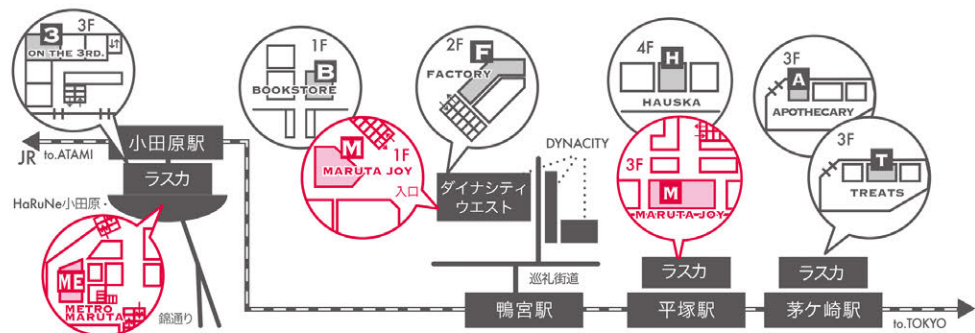

メイクをするのが初めて!! やり方がわからない

そんなお悩みの解決をお手伝い! あなたの為だけの提案が無料! 親子で、お友達と一緒になどもOK!

春のお洋服に合わせたメイク

眉が難しい!! 描き方を知りたい

取扱ブランド

WEB予約はこちら

※店頭でのご予約も承ります。

お問い合わせ

マルタジョイ 小田原ダイナシティ店
TEL 0463-43-7665
小田原ダイナシティウエスト1F

SHOP INFORMATION

ODAWARA
on the 3rd. 0465-21-2803
METRO MARUTA 0465-46-8634

KAMONOMIYA
FACTORY 0465-46-1700
BOOKSTORE 0465-45-0303
MARUTA JOY 0465-43-7665