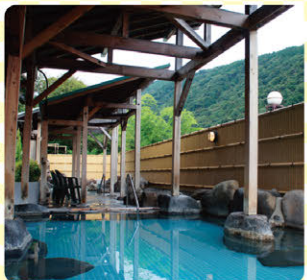

入館料(税込)	
一般	1,300円
大学生・高校生	900円
中学生・小学生	600円
幼児	無料

※車イスは無料で貸出しております。また、館内には昇降補助装置も設置しております。

湯本茶屋 湯遊び処 箱根の湯

安全ときれいにこだわった自家源泉100%の和風情緒溢れる温泉庭園です。湯上がりは休憩ルームでみんなとゆっくり。飲食の持込みも自由で、とってもリーズナブル。ワンちゃん同伴可能な有料休憩室もあり、愛犬との箱根日帰り温泉も楽しめます!