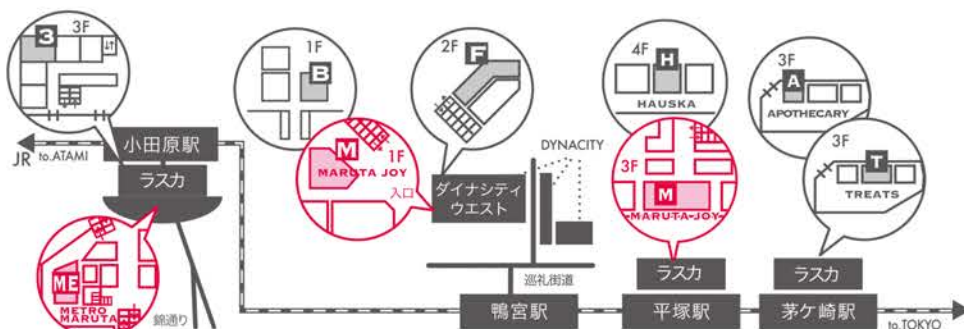

SHOP INFORMATION

ODAWARA on the 3rd. 0465-21-2803 METRO MARUTA 0465-46-8634	KAMONOMIYA FACTORY 0465-46-1700 BOOKSTORE 0465-45-0303 MARUTA JOY 0465-43-7665
CHIGASAKI TREATS 0467-53-8290 APOTHECARY 0467-53-8290	HIRATSUKA HAUSKA 0463-20-5627 MARUTA JOY 0465-26-3115

マルタジョイ 〒250-0011 小田原市栄町2-1-28 <http://www.marutajoy.co.jp/>