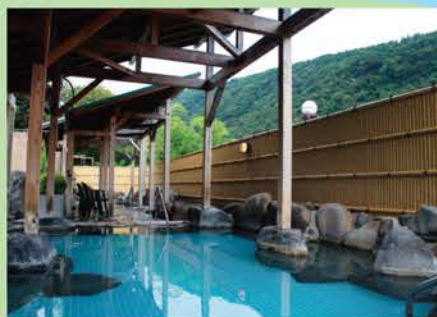

③ 湯遊び処・箱根の湯

入館ペアチケット

2,200円(税込)相当
5組 10名様

●ご希望のプレゼント番号 ●お名前
●郵便番号 ●住所 ●電話番号 ●年齢
●性別 ●アンケートのご回答
をご記入の上、下記宛先までご応募ください。

ハガキで応募

〒250-0011
小田原市栄町2-6-12 常見ビル3F
アンジュ読者プレゼント 係

ネットで応募

<http://ange.mu/>
のプレゼントフォームより

メールで応募

present@ange.mu
アンジュ読者プレゼント 係

読者プレゼントアンケート

- ① 行ってみたいと思ったお店がありましたか?
  *店名や施設名もご記入ください。(複数回答可)
- ② アンジュをどこでお取りいただきましたか?
- ③ 面白かったページはどこでしたか?(複数回答可)
- ④ 使用した、または使用予定のクーポンはありますか?
  *店名や施設名もご記入ください。(複数回答可)
- ⑤ 取り上げて欲しい記事はありますか?

※ご希望番号がない場合は対象外とさせていただきますので、お忘れないようにご記入ください。お一人様一通のみ有効とさせていただきます。

相原興業アドバンス扇町255・相原興業セルフリーダー鴨宮・相原興業セルフリーダー小田原・相原興業本社・朝ドレファ〜ミ・アラ・マーリエ・イーハー・イーハー・イーハー 渡沢店・伊豆箱根バス案内所・伊勢治書店ダイナシティウエスト店・イトーヨーカドー小田原店・ヴァンパイア・WEショップおだわら・おだわらおかず・いろいろ・ウェーブギャル・auショップ西湘・馬かもん・江嶋・エスポット湯河原店・O.R.V.栢山店・O.R.V.新松田店・小田原ガイド協会・小田原観光案内所・小田原市商店街連合会・小田原市役所産業政策課・小田原第一信用組合各店・小田原ピノキオ保育園・小田原百貨店板橋店・小田原百貨店栢山店・小田原百貨店寿町店・小田原百貨店渡沢店・小田原百貨店真鶴店・小田原百貨店南足柄店・小田原百貨店山北店・小田原百貨店湯河原店・小田原藤藤観光案内所・小田原不動産・小田原フラワー・ohashi・オリックスレンタカー小田原店・カーブス シティモール店・カーブスプレジール・菓子工房 citron・榎の樹・かなさし眼科・神奈中スイミング・神奈中テニス・カフェレストラン COO・カメラのキタムラ飯泉店・カメラのキタムラ小八幡北店・カメラのキタムラダイナシティ店・カラオケファンタジー・カラオケ本舗まねきねこ・牛角小田原店・銀座通り情報プラザ・クイーンズスマートヤオマサシティモール店・グランリヴィエール箱根・クリーニング桐山・Kproject・ゲンキノモト・合同庁舎・コートダジュール・コートデサラ・小嶋歯科医院・CosmeticKATORI・コロナワールド・車検のコバック足柄店・佐伯眼科・さがみ信用金庫本支店全33店舗・ザ・ビッグ二宮店・ザ・ビッグ小田原寿町店・SHIN UPRISE・サドルバック・ジーズカフェ・シダックス・シティパーク小田原・シャラマー・ジュエリーシマノ・ジュエリービッグ・商工会議所・湘南箱根登山湯本案内所・庄や本家店・しろやま整骨院・新鮮館おだわら・スウィートベリー 久野店・スウィートベリー 下堀店・スパッツ・セブンイレブンお堀端店・セブンイレブン上新田店・セリア生活良品シティモール店・創業工房なかじま・ターミナルホテル・ダイドースポーツ・ダイナシティ・タイヤガーデン・ダルマサラ・高橋洋服店・TSUTAYAシティモールクレッセ店・TSUTAYA南足柄店・道とん堀・東洋ハウジング・ドコモショップ小田原店・ドコモショップ小田原東店・ドコモショップ南足柄店・トヨタレンタカー小田原駅前店・トヨタレンタカー新幹線口店・トヨタレンタリース鴨宮店・ドルチェ・ナオキ歯科・ナニモエ・なりわい交流館・日産自動車小田原東町店・日産レンタカー・日本政策金融公庫・NON CAFE・箱根町観光協会・箱根湯本駅前観光案内所・箱根湯本旅館案内所・パピール御殿場・HaRuNe小田原商店街プラザ・ピアイタリアーノ・ピストロルパ・美容室ciel・美容室Musee・美容室Rire・美容室LOOP・平井書店・藤沢自動車・BOOKOFF螢田店・ブックストア ダイナシティ店・プティ タ プティ・フリーオート・プレスボ小田原シティモール1F・2F・ペンションはな・ポタジェラ・ホテルクニミ鴨宮・ホテルしろやま・ホテル東横INN小田原駅前東口・ホテルドレイク・ホテルポストン・ホノルルエキスプレス・ホンダカーズ小田原店・マックスパリュ小田原荻窪店・マックスパリュ開成店・マックスパリュ開成駅前店・マックスパリュ平塚河内店・マックスパリュ平塚四之宮店・マックスパリュ南足柄原店・マツダアンフィニ・真鶴観光案内所・マルタジョイオンザサード・マルタジョイ資生堂ブランドストアー ラスカ平塚店・マルタジョイTREATS・マルタジョイハウスカ・マルタジョイメトロマルタ・ミスターーナツ小田原店・美の政・ミスマスモール・みやま薬局・むらまつ衣裳店・メロウレジェンド・麺や品・モスバーガー大井松田店・モンテイルキャンティ・ヤオコー・ヤオマサ足柄店・ヤオマサ大磯店・ヤオマサ大井町店・ヤオマサ鴨宮店・ヤオマサ久野店・ヤオマサ渡沢店・ヤオマサ中町店・ヤオマサ螢田店・ヤオマサ南足柄店・横浜トヨペット(株)小田原店・横浜トヨペット(株)255店・湯本富士屋ホテル・LaLaPons・リサイクルとく市・ル・ブリュマージュ・Lea Lea・レストランマコ・ローソン栄町店・わかむら・和食創作 えん・WABITO

vol.90は2020年4月24日(金) 発行予定!
GW行楽情報他でお届けします。
どうぞお楽しみに!

「楽しい毎日」のヒントが見つかる

ANGE

<http://ange.mu/>

フリーペーパー・アンジュは左記各店舗のご協力により
設置・配布しております。ご自由にお持ちください。また、
左記サイトからも紙面をご覧頂けます。

STAFF