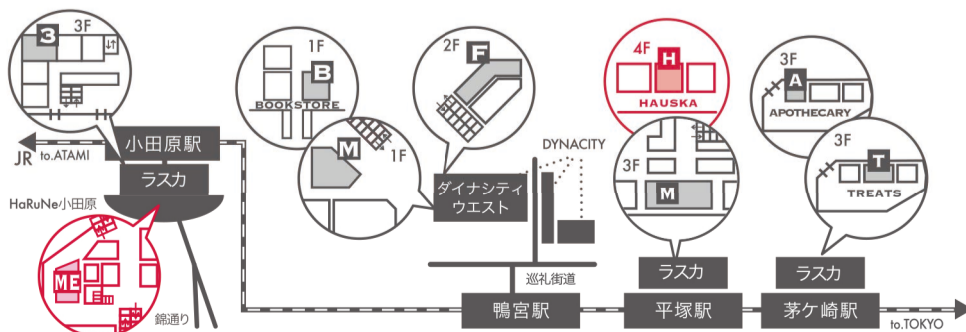

ういろう別館
 中国料理 杏林亭
 TEL.0465-43-6672
 小田原市本町 1-13-16 (本店隣)
 営業時間 11:00~15:00(L.O.14:30)
 定休日 水曜・木曜
 (臨時休業 9/7~9/11)

ANGE

autumn

クローバー

AKIHA

Mask ¥2,000+tax

EATABLE

Eatable of Many Orders

Eatable of many orders mask coordinate collection

SAVE THE BEE

Mask ¥2,000+tax
Bag ¥4,900+tax

SHOP INFORMATION

ODAWARA
on the 3rd. 0465-21-2803
METRO MARUTA 0465-46-8634

KAMONOMIYA
FACTORY 0465-46-1700
BOOKSTORE 0465-45-0303
MARUTA JOY 0465-43-7665

CHIGASAKI
TREATS 0467-53-8290
APOTHECARY 0467-53-8290

HIRATSUKA
HAUSKA 0463-20-5627
MARUTA JOY 0465-26-3115

マルタジョイ 〒250-0011 小田原市栄町2-1-28 <http://www.marutajoy.co.jp/>

「おだわらっこ応援券」スタート!

「おだわらっこ応援券」とは?

新型コロナウイルス感染症のまん延防止対策により、学校の臨時休業等の影響を受けた子育て世帯と、消費の落ち込みによる影響を受けた商業者を応援するため、子育て世帯が市内の商店街等で商品を購入するために使用できる応援券(商品券)です。