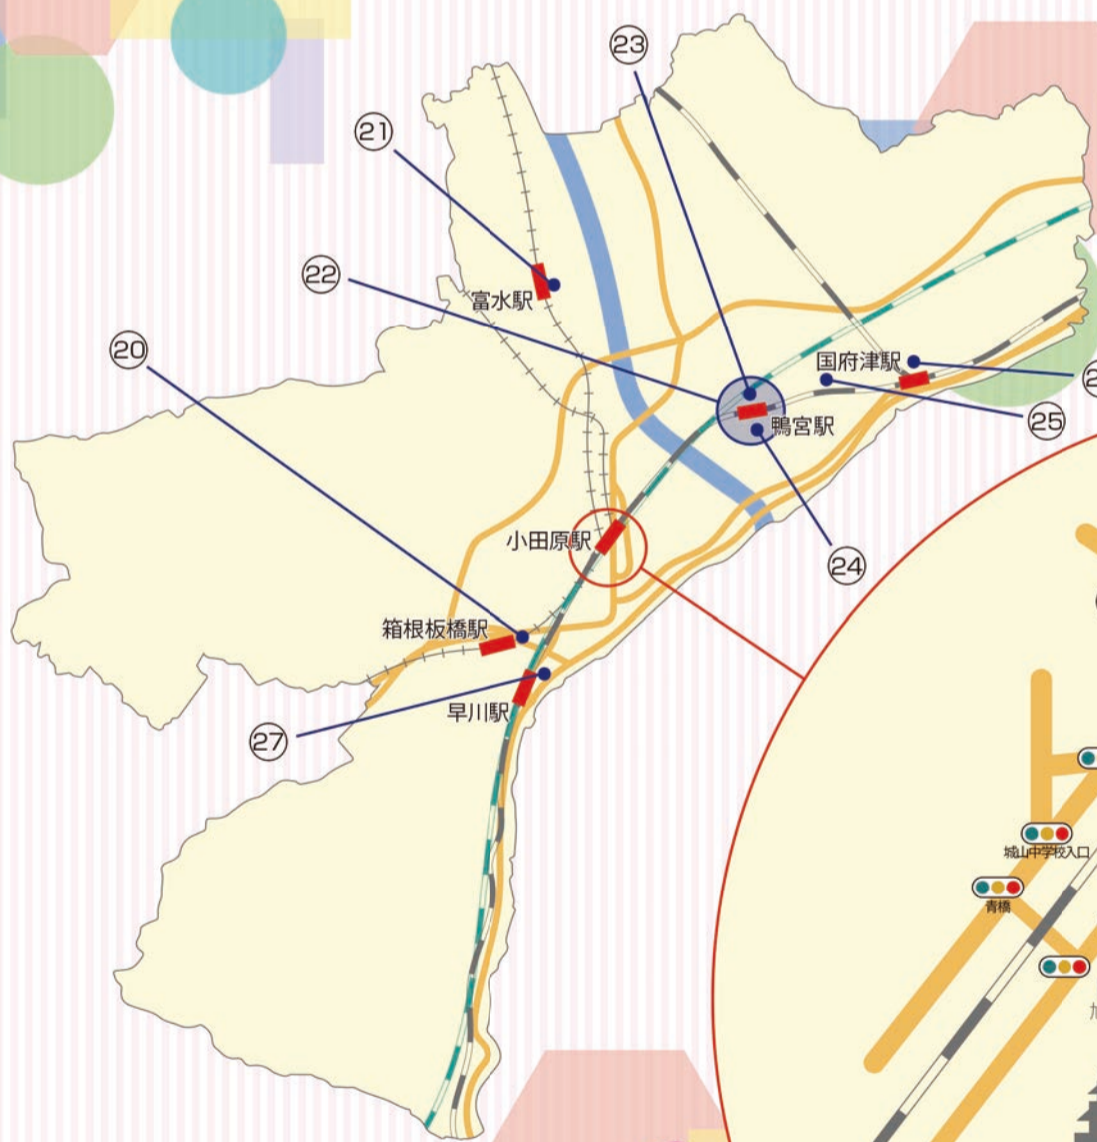

- フレスポ小田原シティーモール
ラスカ小田原
小田原地下街『ハルネ小田原』
ダイナシティイースト
ダイナシティウオーク
ダイナシティウエスト
トザンイースト
*大型商業施設の中には
使用できない店舗もございます

◇その他大型店 (約 60 店舗)

使えるお店の最新情報は「おだわら 0465.net」内「おだわらっこ応援券」ページからご確認ください。

0465.net

検索

お問い合わせ：おだわらっこ応援券実行委員会
0465-20-9172 (平日 9:00~18:00)