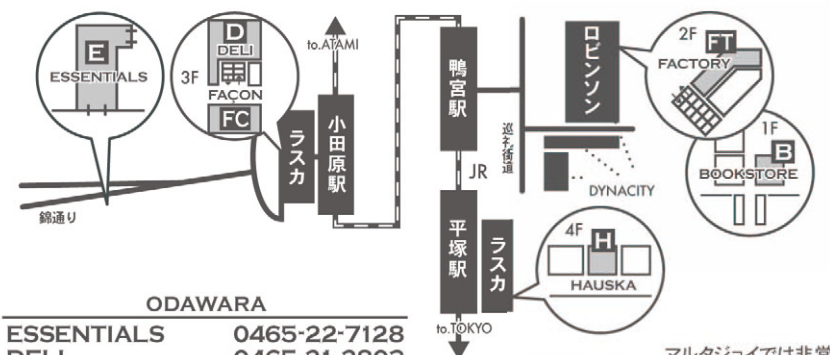

Marutajoy Façon
confort

SHOP INFORMATION

ODAWARA	
ESSENTIALS	0465-22-7128
DELI	0465-21-2803
FAÇON	0465-21-6277
KAMONOMIYA	
FACTORY	0465-46-1700
BOOKSTORE	0465-45-0303
HIRATSUKA	
HAUSKA	0463-20-5627

マルタジョイでは非営利企業『1% FOR THE PLANET社』とメンバー同意書結び、日本国内や世界の草の根環境活動に売上の1%を寄付しています。