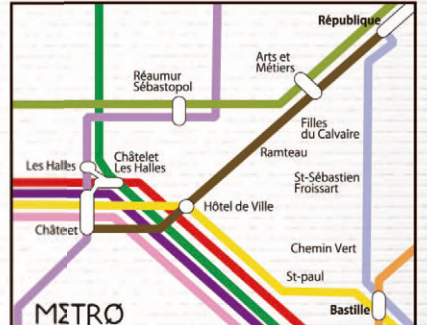

iPHONE GUIDE

아이폰 ガイドブック

今回の旅行で一番活躍したのはApple iPhone。こんな時代になったのかと旅先で実感しました。パリ地下鉄の乗換案内、ブティックへのナビゲーション、ブランドの検索と店舗リスト、この3つは特に大活躍! 買付けショーの会社位置案内までiPhoneアプリになっておりました。重いガイドブックや地図は持ち歩かなくて良い時代なのです。歩行用ナビゲーションって日本では使わないなあと感じていましたが、パリのようにお店や観光スポットが密集している街では大活躍です。オススメ!!! (ただし通信費にはご注意ください!) また、パリではスマートフォン比率が非常に高く、地下鉄に乗っている人の大半が持っていました。TVでアプリの紹介番組も頻繁に放映されています。

今回使用したiPhoneアプリ
Paris Metro, PagesMode,
I Know A Little place ; Paris