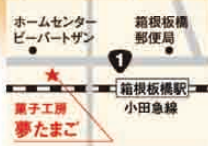

スイス菓子 櫛の樹

tel.0465-36-8838 小田原市曾比2209-1
営業時間/9:00~20:00
定休日/水曜日(祝・祭日は翌日)
[12/26(月)はお休みとなります。なお、12/28(水)は営業いたします。]
駐車場/有

夢たまごが贈る美味しいX'mas♪

今年のクリスマス、夢たまごに新しい仲間が登場！アーモンドクリームたっぷりのタルトに自慢のカスタードクリームを絞った土台には栗の渋皮煮をちらし、上には生クリームと愛嬌産、和栗のペーストもりもりの、みんなが大好きな「お山のモンブラン」です♪定番デコレーションの他、毎年人気の「ふたりのクリスマスロール」もお子様やカップルにオススメです！

「和栗のお山」
モンブラン 5号のみ
¥3,500(限定15台)

「ふたりのクリスマスロール」
¥1,300

菓子工房 夢たまご

tel.0465-22-2388 <http://ameblo.jp/cake-yumetama/>
小田原市板橋178 営業時間/10:00~19:00 駐車場/有
定休日/火曜日(他、不定休有り) [12/13(火)・14(水)・12/26(月)・27(火)は連休致します。]

ご予約はお早めに!

新江ノ島水族館

水族館で
癒しと感動の
クリスマスを…

人気の「ミズクラゲのグラスツリー」や新登場の可愛らしい「小さなエビが彩るクリスマスツリー」など、今年の「えのすい」は4つのツリーがクリスマス美しく彩ります。楽しいイベントもあり、ショーや展示もクリスマスバージョンに！カップルでもご家族でも楽しめます。

◀ 幻想的なクラゲのグラスツリー
空まで光を放つような美しい演出で幻想的な空間へと誘います。