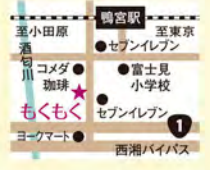

人気のお菓子屋さんからうれしいプレゼント!

各店2名様、
合計12名様に当たる!!

※ご希望のキャラクターによっては追加料金が発生する場合がございます

※当選された場合はご予約の上、各店舗でのお引き取りとなります。 ●応募方法は下段の読者プレゼントをご覧ください。 ※写真はイメージです

西湘菓子工房 櫻の樹

厳選した純生クリームとこだわりのスポンジでまごころ込めて作った一本。生地はふわふわ、とろりとろけるクリームとの相性はバツグンです。食べた瞬間に口いっぱいに広がる幸せをぜひ一度体験してください!

TEL.0465-36-8838
小田原市曾比2209-1
9:00~20:00 (駐車場)有
http://ameblo.jp/kashinoki-shiawase/
12/31 9:00~19:00
1/1 お休みいたします
1/2~1/4 10:00~17:00

ちいさな森のスイーツ もくもく

昨秋「酒匂」にオープン後、人気急上昇の「りんごDEほっぺ」はほっぺもおちるほどの美味しいアップルパイ。お土産にぴったりの一品。「ボンでたまたま」もオススメ土産。もちもちのおまんじゅうはみんなを笑顔にしてくれる一品です!

りんごDEほっぺ 1ヶ170円
6ヶ入り 1,100円/12ヶ入り 2,150円

ボンでたまたま 1ヶ 90円
8ヶ竹皮箱入り 800円
12ヶ竹皮箱入り 1,200円
16ヶかご入り 1,650円

TEL.0465-43-9003
小田原市西酒匂1-5-11 9:30~19:00
(定休日)火曜日 (駐車場)有
1/1 お休みいたします
1/2・1/3 9:00~16:00

お菓子の夢工房 BunBun

「BunBun」は夢の詰まったケーキ屋さん。色とりどりのケーキから焼き菓子までワクワクするお菓子がいっぱい。みんなが大好きなデコレーションケーキはとってりズナブル。お誕生日などイベントには好きなキャラクターで演出してみませんか?

フルーツデコ 5号 ¥2,730
いちごタルト 5号 ¥2,730

キャラクタープレート ¥315~
*デコレーションケーキは4号からご用意いたします

TEL.0465-47-9807
小田原市飯泉949-8 10:00~19:00
(定休日)火曜日 (駐車場)有
1/1 お休みいたします
1/2・1/3 10:00~17:00
1/6・1/7 お休みいたします

創業工房 なかじま

新年明けましておめでとうございます。創業80年、富水駅前「なかじま」では今年も日本の四季を感じる和洋菓子をお届けいたします。ご予約も承りますので、お土産はもちろん季節ごとの行事など、ご家族みなさままでぜひ伝統のお菓子をお召し上がりください。

TEL.0465-36-1267
小田原市堀之内243 8:30~19:00
(定休日)月曜日 1/1・1/2 お休みいたします

Patisserie Petit à Petit

今年はお家族・ご友人のバースデーや大切な記念日に、オリジナリティあふれるデコレーションケーキでサプライズ!「可愛い」はもちろん、美味しく召し上がっていただけるよう、シェフが一つ一つ真心をこめてお作りいたします。

イラストデコレーション
5号~
3,300円~

びよびよデコ
4号~
2,240円~

わんわんデコ
5号~
2,750円~

*3日前までご予約ください
サイズ、デコレーション、キャラクターなどにより価格が異なります。お気軽にご相談ください。