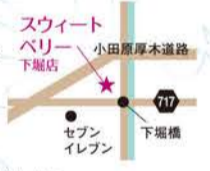

ANGE 特別企画

人気のお菓子屋さんからうれしいプレゼント♪

各店2名様、
合計12名様に
当たる!!

Sweet Berry

スウィートベリー

小田原産のお米から作った米粉を使用したバームクーヘンは、発売以来大人気! 20層以上からなる丁寧な作られた生地は喉ごしも良く、しっとり感にあふれています。お年賀やちょっとした手土産にぴったりのひと品です。その他彩りも鮮やかなケーキやギフトにも最適な焼き菓子など、新年のご挨拶のお供にいかがですか?

下堀店 TEL.0465-43-8840
小田原市下堀95-1
9:30~19:00
(定休日)水曜日
(駐車場)有

久野店 TEL.0465-35-5516
小田原市久野71-4
9:00~20:00
(定休日)火曜日
(駐車場)有

http://www.sweet-berry.info/ *1/11はお休み致します
*1/2・1/3は9:30~18:00 *1/13~1/15は臨時休業致します

ちいさな森のスイーツ もくもく

ほっぺもおちるほどの美味しいアップルパイ“りんごDEほっぺ”と渋皮菓が入ったパイ“栗くりっこ”の詰め合わせに色とりどりの焼き菓子が詰まった“ほんの気持ちです”など、もくもくには美味しいお菓子がいっぱい! かわいいパッケージがお菓子をいっそう引き立ててくれるからお正月の手土産にぴったりです!

りんご栗のサクサクパイ 6ヶ入 1,180円
9ヶ入 1,690円

ほんの気持ちです 1,230円

TEL.0465-43-9003
小田原市西酒匂1-5-11 9:30~19:00
(定休日)木曜日 (駐車場)有
*1/1はお休み致します
*12/31・1/2・1/3は16:00迄の営業となります

菓子工房 夢たまご

「夢たまごロール」はふわふわのスポンジに上品な甘さのクリームがたっぷり詰まった夢たまご人気の商品。他にもお正月らしい干支をあしらった焼き菓子の詰め合わせなど、新年のご挨拶はもちろん、お土産にぜひご利用ください。今年もお客様に笑顔をお届けできるよう、皆様に愛されるスイーツ作りを目指して頑張ります。

お正月ギフト焼き菓子詰め合わせ 750円
干支ひつじクッキー入り 1,000円

夢たまごロール 980円(ハーフ490円)

TEL.0465-22-2388
小田原市板橋178
10:00~19:00
(定休日)火曜日(不定休有り) (駐車場)有
http://ameblo.jp/cake-yumetama/
*12/30~1/5は17:00迄の営業となります
*1/6(火)・1/7(水)お休み致します

Patisserie Petit à Petit

パティスリー プチタ プチテ

遊び心たっぷりの商品がたっぷりの「プチタプチテ」。コンセプトの「見て楽しい、食べて美味しい」代表選手は「ひよこのマーチ」。今年は旬のソースが入ってさらに美味しく成長しました! デコレーションケーキもオリジナリティあふれる可愛いものがいっぱい! ひと味違ったキャラクターデコでパーティーや大切な記念日を演出しませんか?

ひよこのマーチ 旬のソース入り 394円

Half Birthdayデコ イラスト+キャラクター
4号~ 2,250円~ シューデコ
4号~ 3,000円~

*3日前までにご予約ください
サイズ、デコレーション、キャラクターなどにより
価格が異なります。お気軽にご相談ください。

TEL.0465-37-8580
小田原市蓮正寺133-1-103
10:00~19:00 (駐車場)有
(定休日)月曜日(祝祭日の場合は翌火曜日 他、不定休有)
http://www.patisserie-pp.jp/
*1/1・1/2はお休み致します
*12/31・1/3は17:00迄の営業となります