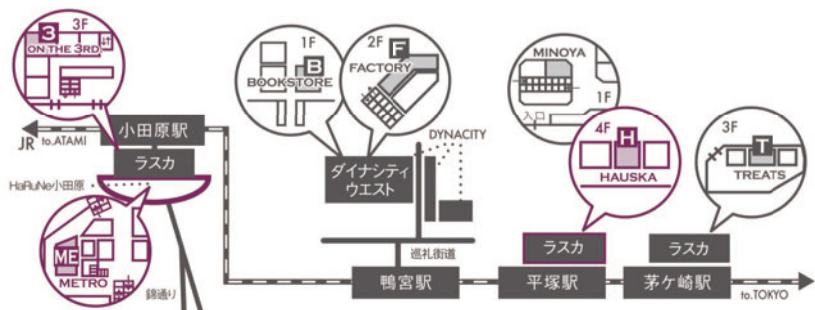

*コート:TELA ¥56,000+税
*ニット:White Mountaineering ¥29,000+税
*シャツ:LOLO ¥16,000+税
*スカート:Manna ¥29,000+税
*シューズ:Church's ¥70,000+税

(レディース)
*コート:Manna ¥56,000+税
*ワンピース:TELA ¥33,000+税
*ブーツ:T.ba ¥90,000+税
*ピアス:SIRI SIRI ¥26,000+税

(メンズ)
*スウェット:A.P.C. ¥19,000+税
*パンツ:LOLO ¥23,000+税
*シューズ:White Mountaineering ¥15,000+税
*バッグ:A.P.C. ¥28,000+税
*帽子:A.P.C. ¥14,000+税

ODAWARA
on the 3rd. 0465-21-2803
METRO 0465-46-8634

KAMONOMIYA
FACTORY 0465-46-1700
BOOKSTORE 0465-45-0303

CHIGASAKI
TREATS 0467-53-8290

HIRATSUKA
HAUSKA 0463-20-5627
MINOYA 0463-23-3048
PERSONAL PARADISE

マルタジョイ 〒250-0011 小田原市柴町2-1-28 <http://www.marutajoy.co.jp/>