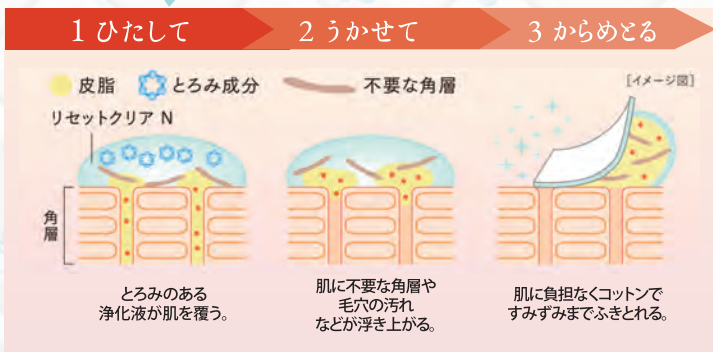

ベースメイク前の「新」習慣

メイクのりの良さは“ふきとり”からくるってホント？

**ふきとり
化粧液**

化粧のりを良くするポイント！

- 1 メイク前に毛穴の老廃物を取り去るうるおい肌に整える
- 2 肌のキメを整える

化粧のりが悪い肌

化粧のりが良い肌

毛穴・乾燥のごわつきも
毛穴の中からつるつるすべすべ