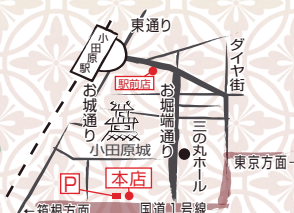

ANGE

http://ange.mu/ [アンジュ]

TAKE FREE

2025/2
発行
Vol.113

限定クーポン &
読者プレゼント

小田原市商店街連合会

小田原駅前東通り商店街
おいしいもの横丁
お客様感謝祭第2弾!
お得な早春の情報満載
小田原お堀端万葉の湯
大特価超特パツク!

大好評!
ゲンキノモト。
吉川先生の特別講座

小田原市商店街連合会公式 Web サイト
おだわら 0465.net (おしるごー)
<http://www.0465.net/>
協力: NPO 法人小田原ブランド元気プロジェクト

錦通り商店街 60 周年記念式典

小田原錦通り商店街協同組合はおかげさまで
60周年を迎えます!
第1部 記念式典
第2部 記念公演会 (出演予定:柳家三三
[落語]・翁家社中[太神楽])
チケットは全席指定で3,000円
寿庵にて好評発売中
(未就学児及び小学校低学年は入場不可)

場所: お堀端コンベンションホール
日時: 3月25日(火) 17:00開演
お問い合わせ: 0465-22-2862 寿庵(大垣)
※11~14時のお電話はご遠慮ください

駅前東通り商店街へぜひどうぞ!

おいしいもの横丁として皆様に親
しまれている東通り商店街。
30店舗以上でPayPayが使えます!
2月末までお得なクーポンプレゼント
中♪
*詳しくは8ページをご覧ください

「おいしいもの横丁ガイドマップ
2025」も大好評配布中!
活気あふれる東通り商店街へぜひ
お越しください。

「0465.net」加盟店募集中!

「0465.net」は小田原市&周辺地域の約300店舗
が加盟している地域のポータルサイトです。リ
ニューアルしてより一層楽しい情報が増えまし
た。PCはもちろん、携帯・スマートフォンにも対
応。リーズナブルな価格でご提供しております。

あなたのお店情報を「0465.net」で紹介しません
か?お気軽にお問い合わせください!

お問い合わせ: Tel/0465-23-1005
Mail/info@0465.net
有限会社ニシナデヴィッド
「0465.net」担当

創業650年 ういろろ

お菓子の始まりは、室町時代
に外郎家が考案した米粉の蒸し
菓子が評判になり、家名より
「ういろろ」と呼ばれ各地へ広
まりました。本家本元は、もっ
ちりとした食感とほのかな甘さ
が特徴です。そのほか、季節な
らではの手作り和菓子で皆様を
お待ちしております。

小田原銘菓「ういろろ」

本店
TEL.0465-24-0560
小田原市本町 1-13-17
営業時間 10:00~17:00(喫茶LO.16:00)
定休日 毎週水曜・第三木曜
<https://www.uirou.co.jp/>

ういろろ 駅前店
TEL.0465-24-0268
小田原市栄町 1-2-10
営業時間 9:00~18:00(喫茶LO.17:00)
年中無休