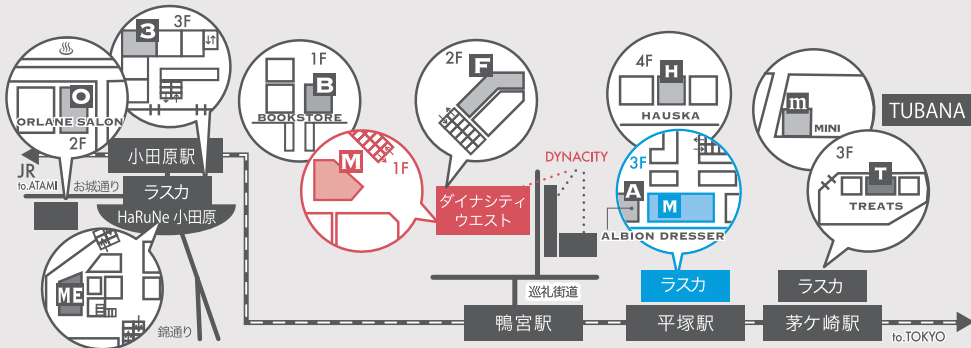

ダイナシティウエストモール 1F
0465-43-7665

ダイナシティ
ウエスト

レッスン形式で

資生堂化粧品を使って似合うメイク

似合う色をご提案させていただきます。

お土産付きの有料メニュー実施中
店舗にて様々なコースを
ご用意しております
サイトよりご確認ください

人気メニュー
No.1

パーソナルカラー診断

ご予約はHP・TELにて受付中

MARUTA JOY
HIRATSUKA

ラスカ平塚 3F
0463-26-3115

ラスカ

SHOP INFORMATION

ODAWARA

on the 3rd. 0465-21-2803
METRO MARUTA 0465-46-8634
ORLANE SALON 0465-22-7128

CHIGASAKI

TREATS mini 0467-53-8290
0467-73-8490

KAMONOMIYA

FACTORY 0465-46-1700
BOOKSTORE 0465-45-0303
MARUTA JOY 0465-43-7665

HIRATSUKA

HAUSKA 0463-20-5627
MARUTA JOY 0463-26-3115
ALBION DRESSER 0463-23-3048

マルタジョイ 〒250-0011 小田原市栄町2-1-28 <http://www.marutajoy.co.jp/>