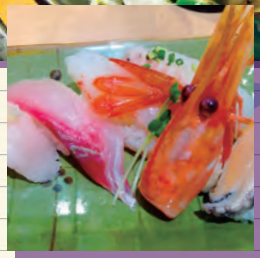

1 足を斜め45度に開きます。

2 膝がつま先より出ないように気をつけながら、ゆっくりお尻を真っ直ぐ下ろしもとに戻します。姿勢を崩さないように気をつけて10回から頑張りましょう。

ゲンキノモト。 広告もぜひご覧ください。

「ANGE」のサイトから、過去の「ANGE」、吉川先生の特別講座を見ることができます。ぜひご覧ください! <http://ange.mu/>

北の大地の食べ物は最高!

青函連絡船・摩周丸

ANGES DE VOYAGE Chapitre 26
~旅する天使たち 第26章 函館~